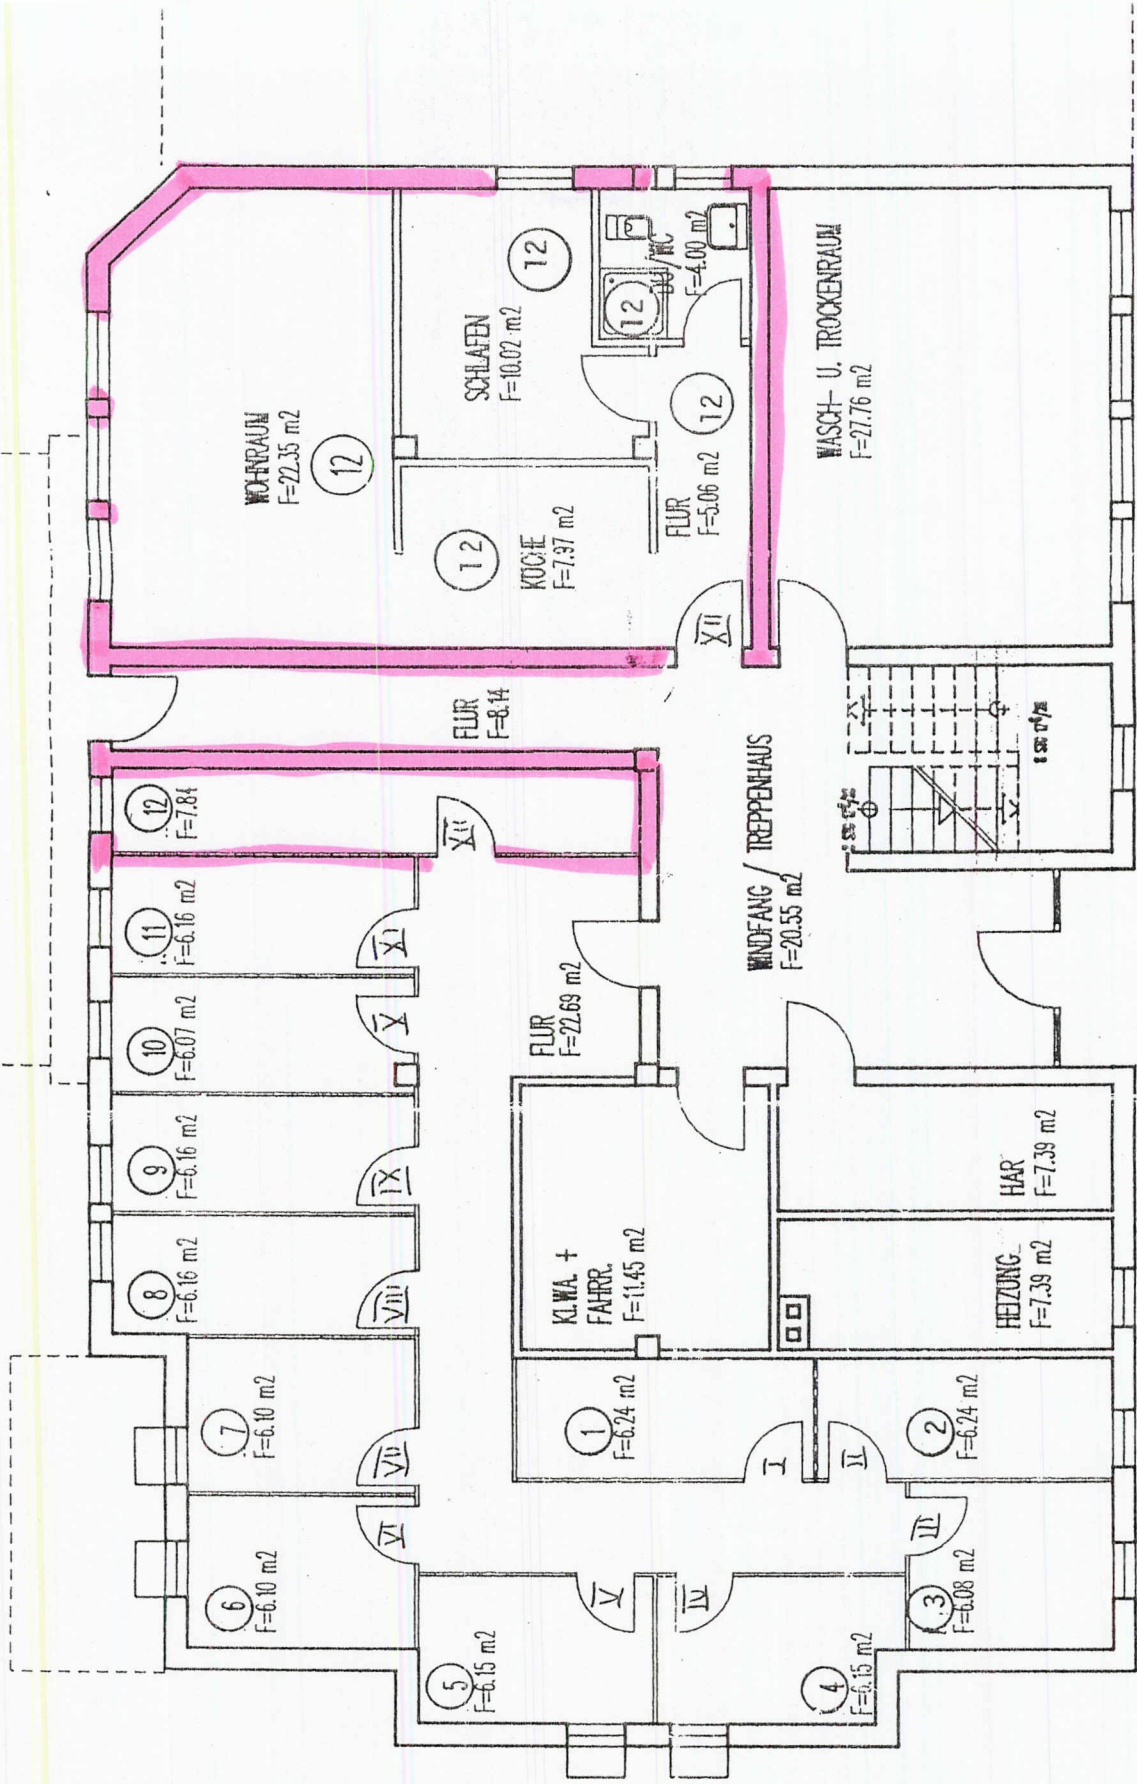

Wohnzimmer
22,35 m²

Schlafzimmer
10,02 m²

Bad

Flur
5,06 m²

Küche
7,97 m²

Terrasse
mit kleinem
Gartenanteil

*

ERDGESCHOSS